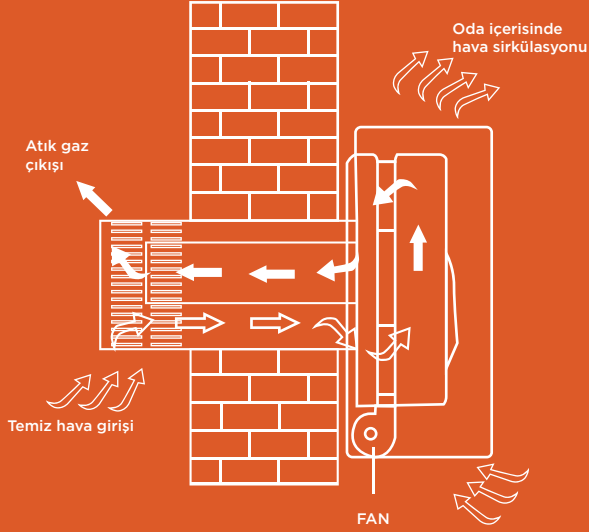

Fujiyama

MODERN SERI

FHS 12000 MC

Fujiyama

Fujiyama

TEKNİK ÖZELLİKLER

MODEL	GAZ CİNSİ	GAZ TÜKETİMİ	GAZ GİRİŞ BASINCI	ISI GÜCÜ	AMBALAJ BOYUTLARI			AĞIRLIK KG		GAZ ÇIKIŞ REKORU
					EN	BOY	YÜKS	NET	BRÜT	
FHS 9000 MC	LPG DOĞALGAZ	590 gr/h 0,72 m ³ /h	30 mbar 20 mbar	7,5 kw (6450 kcal/h)	298	792	605	26,50	28,50	R 1/2" veya 3/8"
FHS 12000 MC	LPG DOĞALGAZ	787 gr/h 1,05 m ³ /h	30 mbar 20 mbar	10 kw (8699 kcal/h)	280	1048	605	25,50	39,00	
FAN (OPSİYONEL)	GÜÇ (Watt)	DEVİR (d/d)	DEBİ (m ³ /h)							
	22	1700	140							